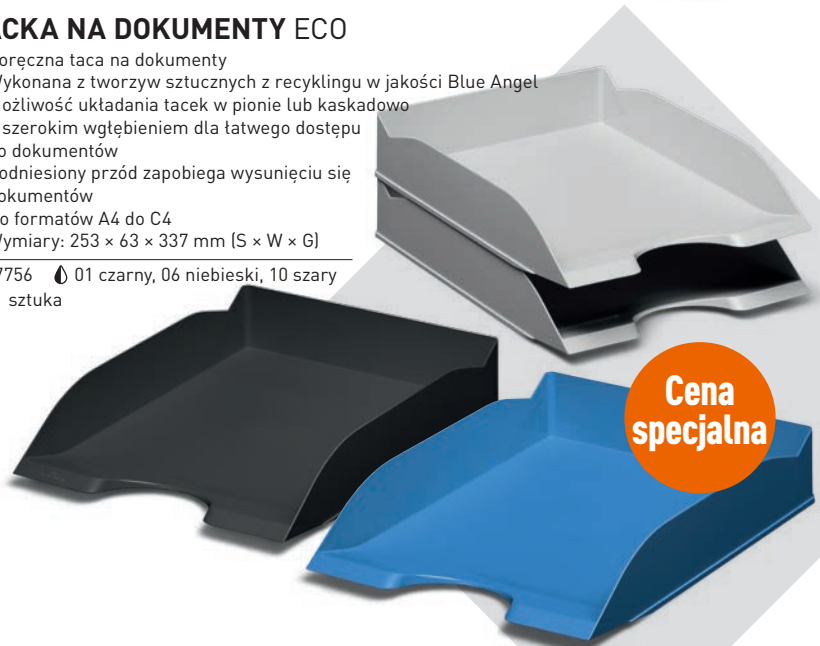

TACKA NA DOKUMENTY ECO

- Poręczna taca na dokumenty
- Wykonana z tworzyw sztucznych z recyklingu w jakości Blue Angel
- Możliwość układania tacek w pionie lub kaskadowo
- Z szerokim wcięciem dla łatwego dostępu do dokumentów
- Podniesiony przód zapobiega wysunięciu się dokumentów
- Do formatów A4 do C4
- Wymiary: 253 × 63 × 337 mm (S × W × G)

7756 01 czarny, 06 niebieski, 10 szary

1 sztuka

Cena specjalna