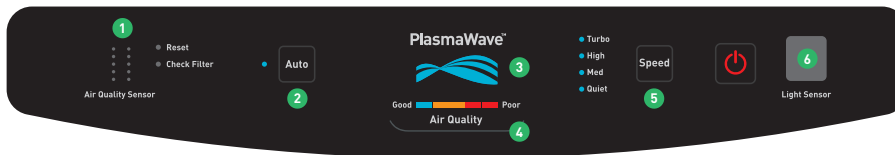

IDEAL AP 30

Idealny system oczyszczania AEON Blue®
Efektywna technologia oczyszczania plus jonizacja powietrza. Naturalne powietrze w pomieszczeniu.

PLASMAWAVE™ TECHNOLOGY

Funkcja jonizacji dla aktywnego oczyszczania powietrza – bez szkodliwej emisji ozonu. System tworzy miliony naładowanych jonów w oczyszczanym powietrzu. Optymalizuje to równowagę pomiędzy jonami dodatnimi a ujemnymi w powietrzu a w efekcie:

1. Rewitalizuje

Energetyzuje i stymuluje wpływ na metabolizm i system immunologiczny.

2. Oczyszcza

Jony naładowane niszczą szkodliwe substancje (bakterie, wirusy i zarodniki pleśni) w powietrzu. Dodatkowo nawet najmniejsze cząstki (< 0.3 µm) łączą się ze sobą poprzez wyładowanie elektrostatyczne a więc są wychwytywane przez filtr HEPA.

FUNKCJE

1. Inteligentny czujnik jakości powietrza
Mierzy cząstki, gazy, zapachy określając jakość powietrza.

2. Tryb automatyczny
Monitoruje jakość powietrza za pomocą inteligentnych czujników i automatycznie steruje pracą wentylatora.

3. Jonizator powietrza
Naciśnięcie przycisku Auto przez 3 sekundy włącza lub wyłącza jonizator powietrza PlasmaWave.

FILTR WSTĘPNY

Filtr większych cząstek takich jak kurz, puch włosów zwierząt przedłużając żywotność filtru HEPA

FILTR HEPA

Filtr drobnego pyłu HEPA bardzo skuteczny filtruje 99,97% zanieczyszczeń w tym ultra małe cząstki o wielkości ok 0,3 mikrona. Bardzo efektywny w filtrowaniu pleśni, bakterii, wirusów, pyłków, roztoczy oraz unoszących się w powietrzu alergenów.

FILTR Z WĘGLEM AKTYWNYM

Skutecznie i trwale pochłania zapachy, dym tytoniowy oraz lotne związki organiczne (VOC), formaldehydy, toluen, itp.

CLEANCEL

Cała kasetka filtracyjna oraz filtr wstępny pokryte są opatentowaną, antybakteryjną powłoką CleanCel™, co zapobiega tworzeniu się bakterii, pleśni i grzybów.