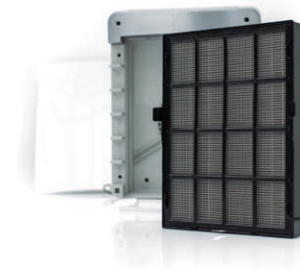

FILTR Z WĘGLEM AKTYWNYM

Skutecznie i trwale pochłania zapachy, dym tytoniowy oraz lotne związki organiczne (VOC), formaldehydy, toluen, itp.

CLEANCEL

Cała kasetka filtracyjna oraz filtr wstępny pokryte są opatentowaną, antybakteryjną powłoką CleanCel™, co zapobiega tworzeniu się bakterii, pleśni i grzybów.

OPTIFLOW

Przechwytuje cząstki kurzu i dymu nawet z odległych miejsc i dystrybuje świeże powietrze optymalnie w pomieszczeniu.

ŁATWA WYMIANA FILTRA

Czujnik wymiany filtra gwarantuje stałą jakość powietrza. Praktyczna kasetka filtracyjna może być wymieniona w sposób szybki i prosty.