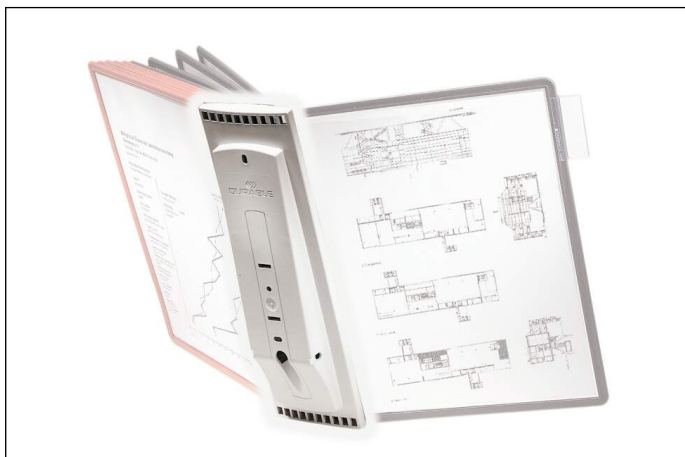

System paneli prezentacyjnych SHERPA® WALL MODULE 10

sprawdź kartę	562110	Ilość jedn. sprzedaży	1 Sztuka
Kolor	szary	nie	4005546501239

Samoocena (w oparciu o normę DIN EN ISO 14021)

7.2 Zdarność do przetwarzania na kompost	
7.3 Zdolność do degradacji	
7.4 Konstrukcja zgodna do rozbiórki	
7.5 Przedłużona żywotność produktu	
7.6 Odzyskana energia	
7.7 Zdarność do recyklingu	✓
7.7.a Zdarność do recyklingu w %	100%
7.8 Zawartość recyklatów	✓
7.8.a Zawartość recyklatów w % (Pre-Consumer)	do 5%
7.8.b Zawartość recyklatów w % (Post-Consumer)	
7.9 Zredukowane zużycie energii	
7.10 Zredukowane zużycie zasobów	
7.11 Zredukowane zużycie wody	
7.12 Możliwość wielokrotnego użytku i wielokrotnego napełniania	
7.13 Redukcja odpadów	