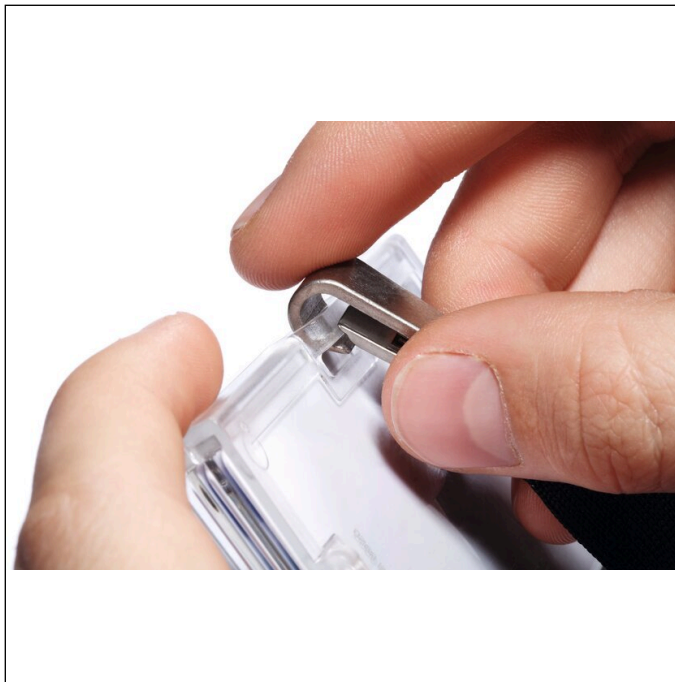

Taśma tekstylna SOFT COLOUR 15 z szerokim karabińczykiem

Sprawdź kartę	8127136	Ilość jedn. sprzedaży	1 Paczka
Kolor	Koral	EAN opakowanie	4005546808659
Jednostka sprzedaży	Op. 10 szt.	Typ jednostki magazynowej	187.6 G
EAN 1 szt.	4005546808659	Oktadka / okładki	CN

Zawartość w opakowaniu o podstawowej jednostce miary

- Taśma tekstylna z zamknięciem zabezpieczającym otwierającą się na skutek silnego pociągnięcia
- Z bardzo szerokim karabińczykiem z metalu (12 mm)
- Nadaje się idealnie jako smycz do kluczy lub taśma do identyfikatorów czy etui na karty identyfikacyjne
- Jedwabście miękki materiał
- Wymiary taśmy: 44 cm x 1,5 cm (D x S)

Właściwości produktu

Szerokość zewnętrzna (mm)	15
Głębokość zewnętrzna / długość	440 mm
Marka	DURABLE
Sposób mocowania	Taśma tekstylna
Długość linki (cm)	44
Szerokość linki (cm)	1.5
Bezpieczne zapięcie na smyczy	Tak

Taśma tekstylna **SOFT COLOUR 15** z szerokim karabińczykiem

Możliwość własnego zadruku

Nie

Sposób mocowania

Szeroki, metalowy karabińczyk